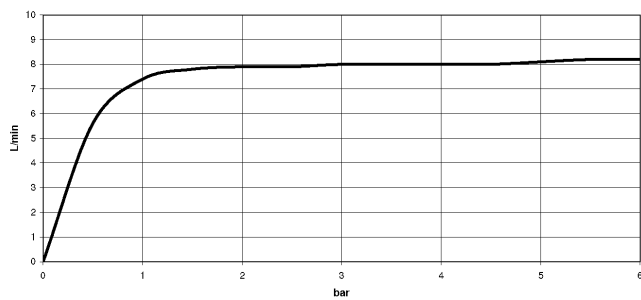

Diagramma di portata

Certificati

GDV_0400281.