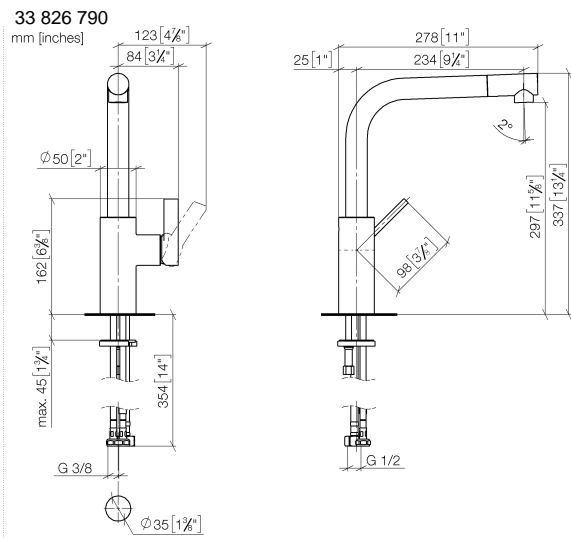

Diagramma di portata

Certificati

GDV_0400281.